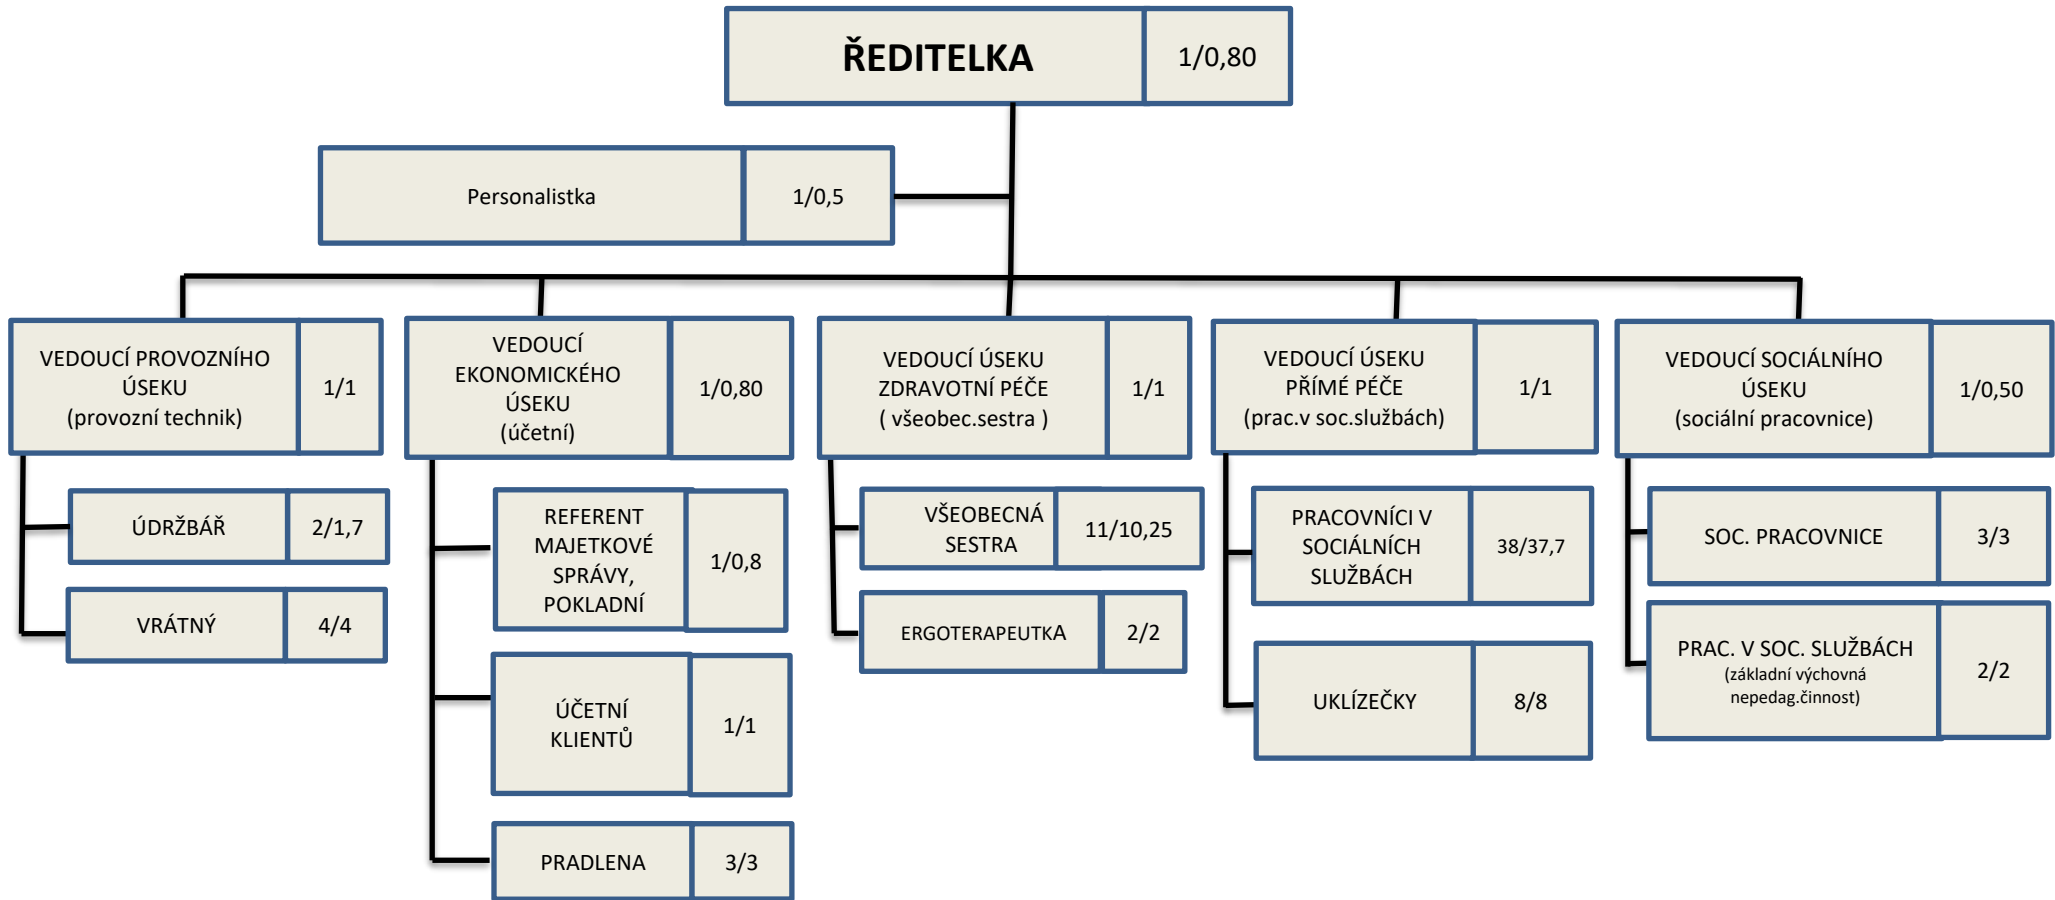

# Organizační schéma DOMOVA PRO SENIORY ORLICKÁ od 1.1. 2022

X/X = počet zaměstnanců/součet úvazků

|